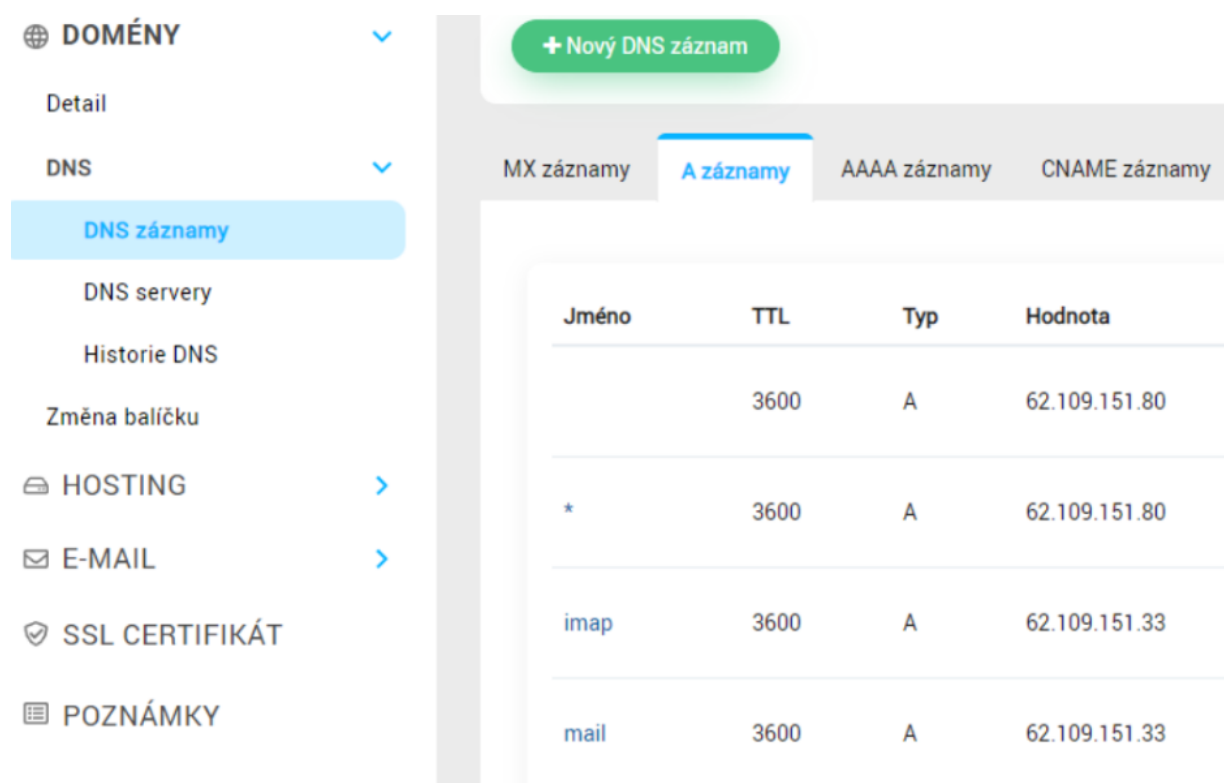

4. Vyberte **typ DNS** (buď A alebo CNAME) a zadajte **hodnotu**, ktorú vám poskytol váš poskytovateľ webhostingu.