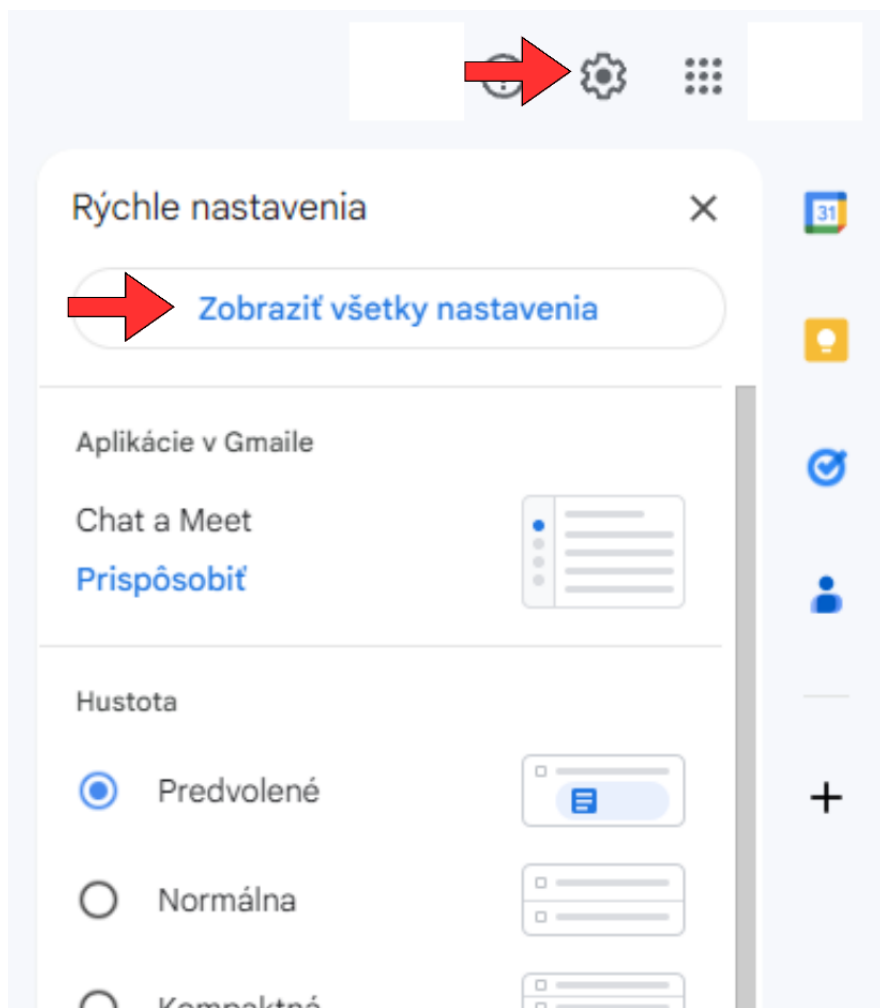

- Prejdite do sekcie **Účty a import** a kliknite na **Pridať e-mailový účet**.
- Do otvoreného okna zadajte svoju e-mailovú adresu a kliknite na **Ďalej**.