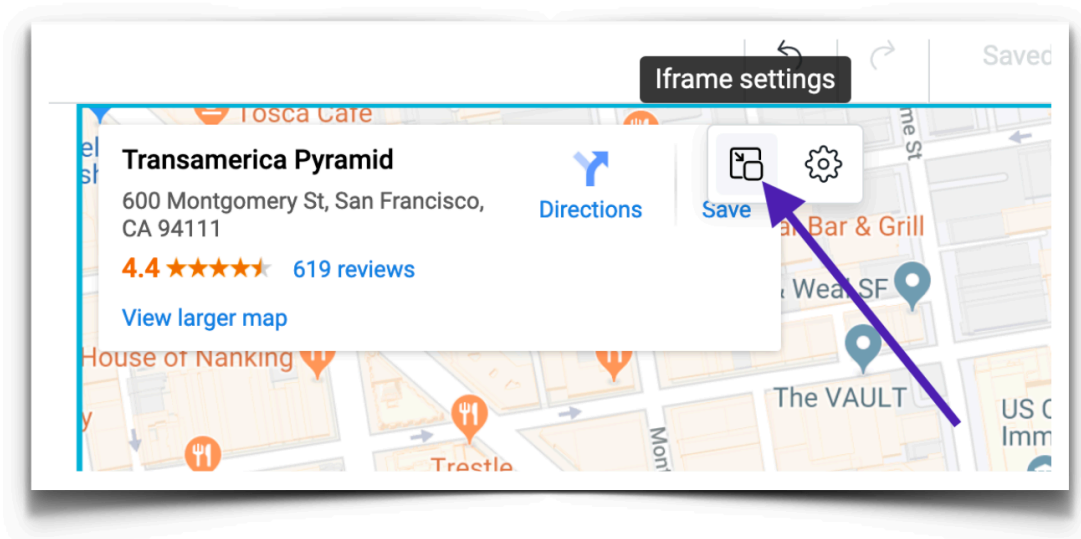

7. Zadáajte odkaz do poľa na karte **Vložiť adresu URL** :

Iframe settings

Embed URL | Embed Code

Embed URL

`https://www.google.com/maps/embed?pb=!1m18!1m12!`

Paste the URL of your third-party content here. To embed your content manually, select Embed Code.

☐ Allow full screen

Submit | Cancel

8. Kliknutím na tlačidlo **Submit (Potvrdiť)** potvrdíte zmeny.

Vkladanie kódu mapy