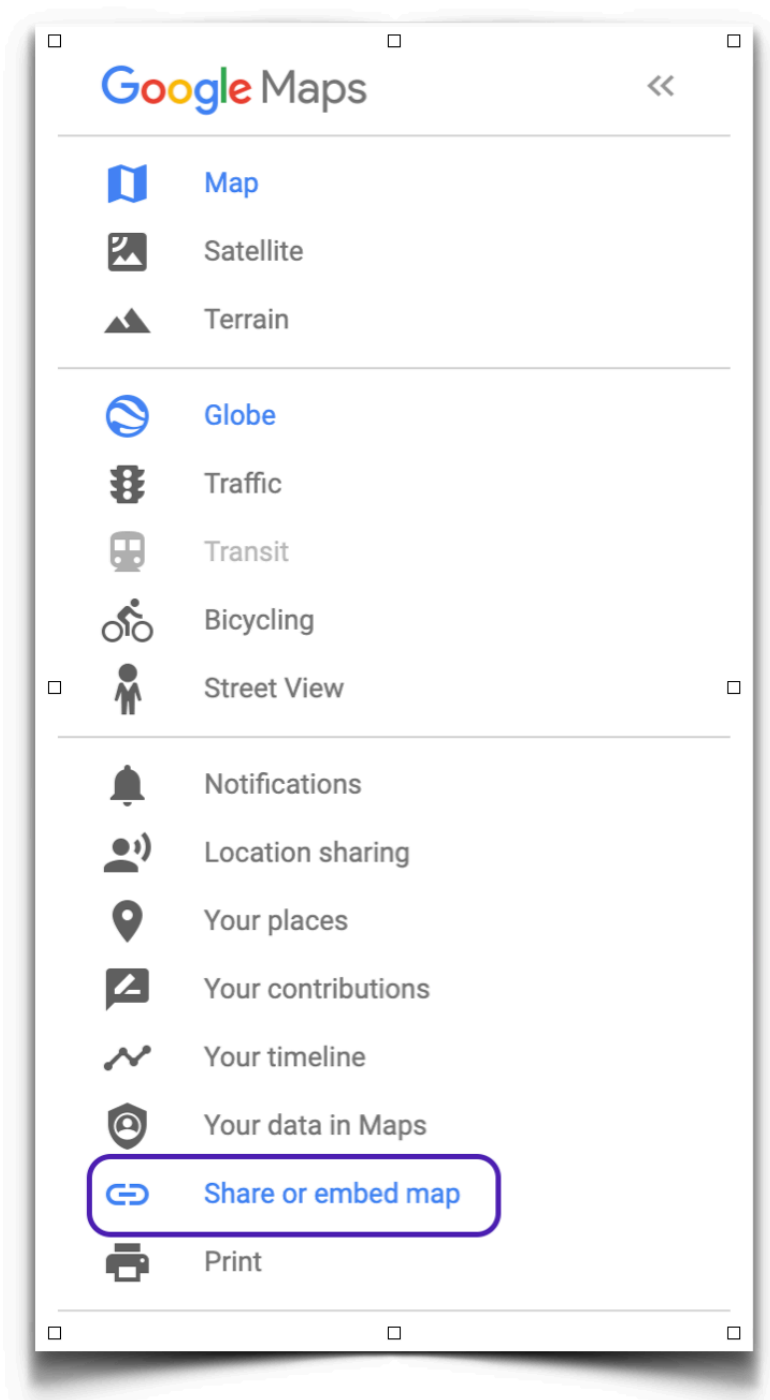

Pridanie mapy na váš web

Last updated 16 októbra, 2024

V bloku kontaktov je vložená mapa Google s kolíkom polohy. Je to skvelý spôsob, ako ukázať polohu svojej firmy alebo udalosti. Na svoje stránky môžete vložiť mapu Google, kalendár alebo Street View. Existujú dva spôsoby, ako pridať obsah polohy na svoje webové stránky.

Vloženie odkazu na mapu

Prvý spôsob, ako pridať mapu, je vložiť odkaz na mapu. Postup je nasledovný:

1. Vytvorte odkaz na svoju polohu v Mapách Google. Otvorte [Mapy Google](#).
2. Zadať adresu a prejdite na trasu, mapu alebo obrázok Street View, ktorý chcete vložiť.
3. V ľavom hornom rohu kliknite na ponuku hamburgerov (tri vodorovné pruhy).
4. Kliknite na **Zdieľať** alebo **vložiť** odkaz na **mapu**:

Vkladanie kódu mapy

1. Vytvorte odkaz na svoju polohu v Mapách Google. Otvorte [Mapy Google](#).
2. Zadaťte adresu a prejdite na trasu, mapu alebo obrázok Street View, ktorý chcete vložiť.
3. V ľavom hornom rohu kliknite na ponuku hamburgerov (tri vodorovné pruhy).
4. Kliknite na **Zdieľať** alebo **vložiť** odkaz na **mapu**.
5. Prejdite na kartu **Vložiť mapu** a kliknite na **Kopírovať odkaz**: