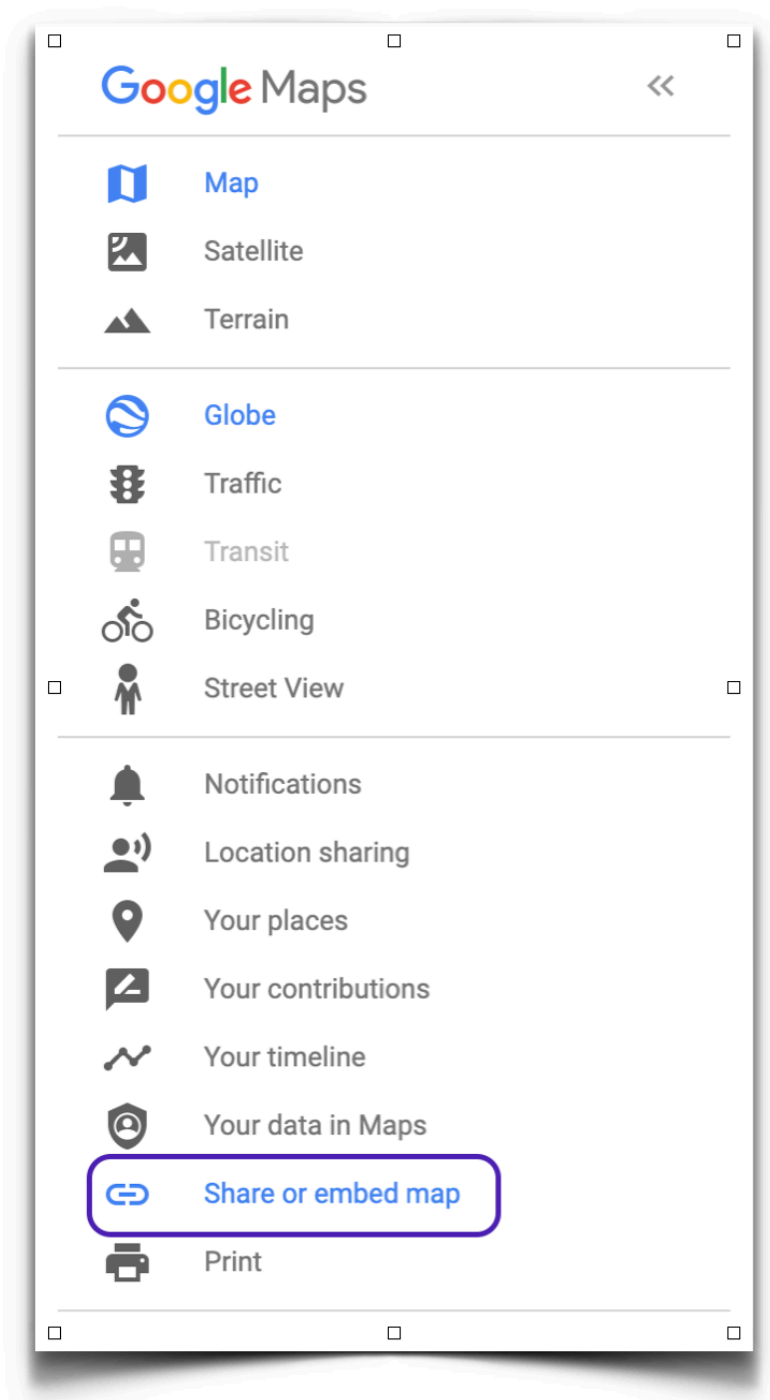

# Pridanie mapy na váš web

Last updated 19 novembra, 2024

V bloku kontaktov je vložená mapa Google s kolíkom polohy. Je to skvelý spôsob, ako ukázať polohu svojej firmy alebo udalosti. Na svoje stránky môžete vložiť mapu Google, kalendár alebo Street View. Existujú dva spôsoby, ako pridať obsah polohy na svoje webové stránky.

## Vloženie odkazu na mapu

Prvý spôsob, ako pridať mapu, je vložiť odkaz na mapu. Postup je nasledovný:

1. Vytvorte odkaz na svoju polohu v Mapách Google. Otvorte [Mapy Google](#).
2. Zadať adresu a prejdite na trasu, mapu alebo obrázok Street View, ktorý chcete vložiť.
3. V ľavom hornom rohu kliknite na ponuku hamburgerov (tri vodorovné pruhy).
4. Kliknite na **Zdieľať** alebo **vložiť** odkaz na **mapu**:

## Vkladanie kódu mapy

1. Vytvorte odkaz na svoju polohu v Mapách Google. Otvorte [Mapy Google](#).
2. Zadaťte adresu a prejdite na trasu, mapu alebo obrázok Street View, ktorý chcete vložiť.
3. V ľavom hornom rohu kliknite na ponuku hamburgerov (tri vodorovné pruhy).
4. Kliknite na **Zdieľať** alebo **vložiť** odkaz na **mapu**.
5. Prejdite na kartu **Vložiť mapu** a kliknite na **Kopírovať odkaz**: