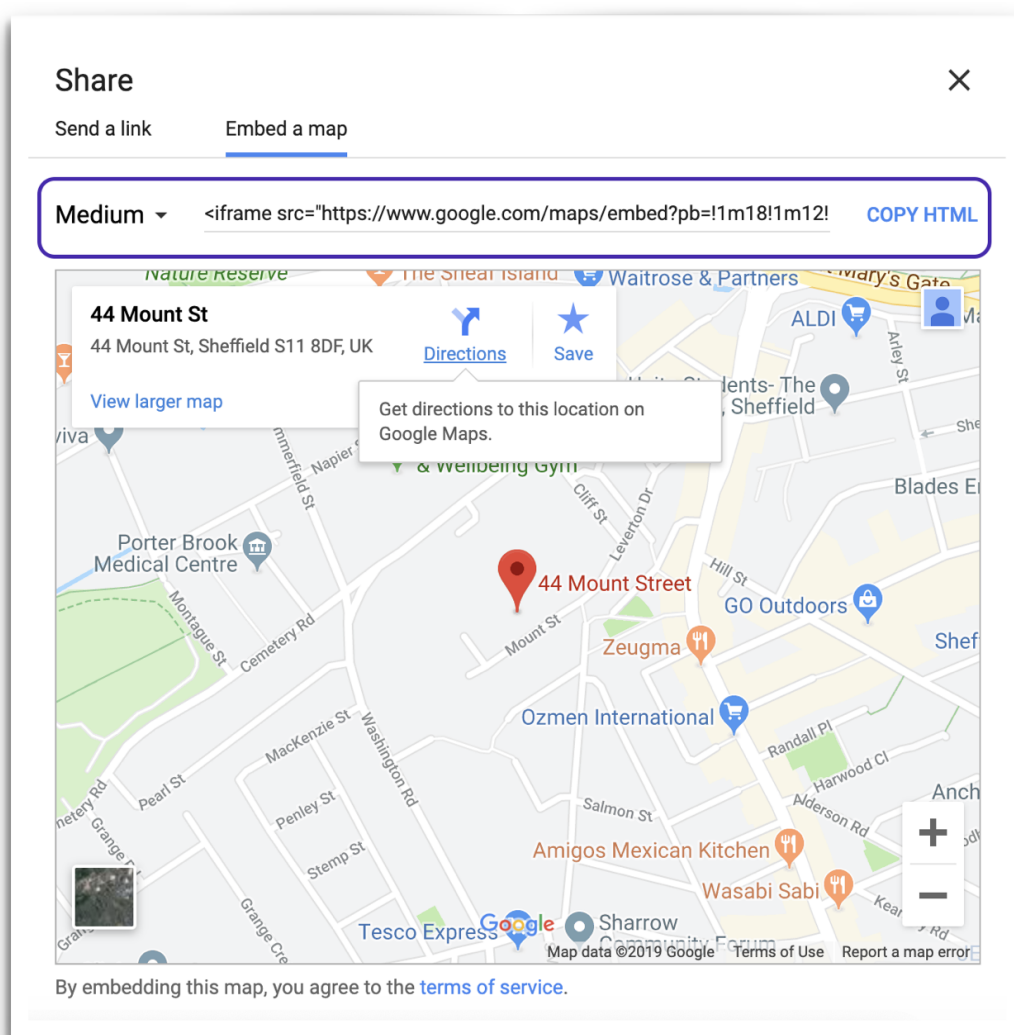

Vloženie odkazu na mapu

Prvý spôsob, ako pridať mapu, je vložiť odkaz na mapu. Postup je nasledovný:

1. Vytvorte odkaz na svoju polohu v Mapách Google. Otvorte [Mapy Google](#).
2. Zadať adresu a prejdite na trasu, mapu alebo obrázok Street View, ktorý chcete vložiť.
3. V ľavom hornom rohu kliknite na ponuku hamburgerov (tri vodorovné pruhy).
4. Kliknite na **Zdieľať** alebo **vložiť** odkaz na **mapu**:

Embed URL

`https://www.google.com/maps/embed?pb=!1m18!1m12!`

Paste the URL of your third-party content here. To embed your content manually, select Embed Code.

Allow full screen

Submit | Cancel

8. Kliknutím na tlačidlo **Submit (Potvrdiť)** potvrdíte zmeny.

Vkladanie kódu mapy

1. Vytvorte odkaz na svoju polohu v Mapách Google. Otvorte [Mapy Google](#).
2. Zadaťte adresu a prejdite na trasu, mapu alebo obrázok Street View, ktorý chcete vložiť.
3. V ľavom hornom rohu kliknite na ponuku hamburgerov (tri vodorovné pruhy).
4. Kliknite na **Zdieľať** alebo **vložiť** odkaz na **mapu**.
5. Prejdite na kartu **Vložiť mapu** a kliknite na **Kopírovať odkaz**: