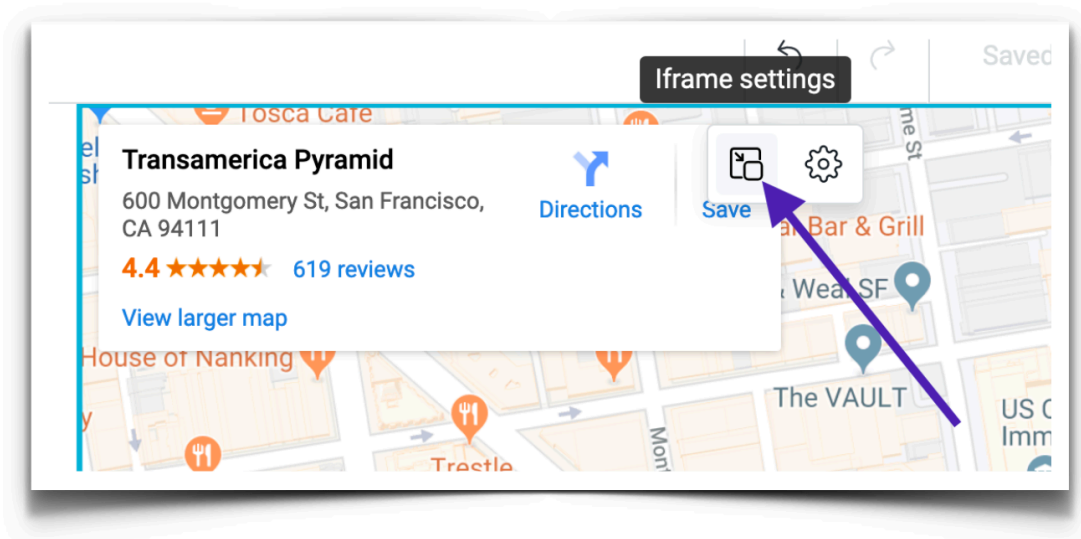

7. Zadajte odkaz do poľa na karte **Vložiť adresu URL** :

iframe settings

Embed URL Embed Code

Embed URL

Paste the URL of your third-party content here. To embed your content manually, select Embed Code.

☐ Allow full screen

Submit Cancel

8. Kliknutím na tlačidlo **Submit (Potvrdiť)** potvrdíte zmeny.

Vkladanie kódu mapy