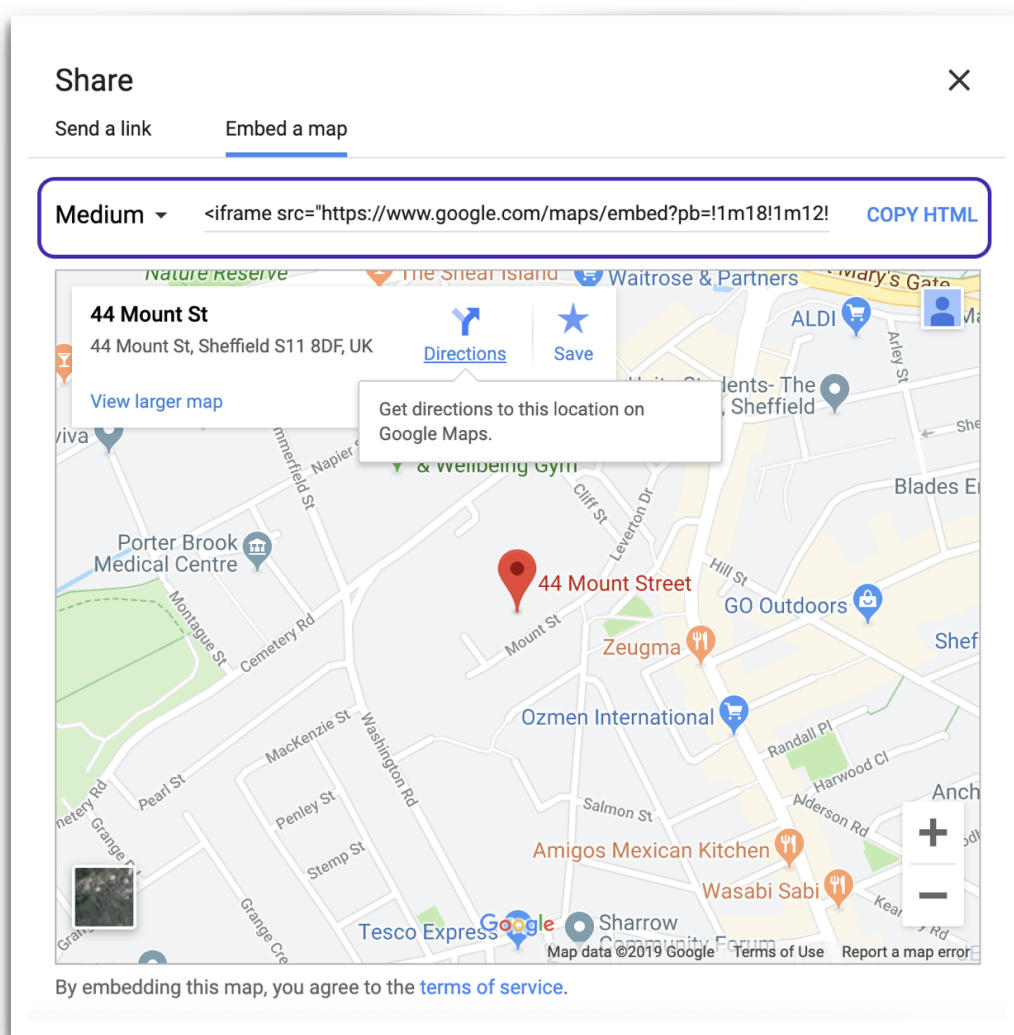

## Vloženie odkazu na mapu

Prvý spôsob, ako pridať mapu, je vložiť odkaz na mapu. Postup je nasledovný:

1. Vytvorte odkaz na svoju polohu v Mapách Google. Otvorte [Mapy Google](#).
2. Zadať adresu a prejdite na trasu, mapu alebo obrázok Street View, ktorý chcete vložiť.
3. V ľavom hornom rohu kliknite na ponuku hamburgerov (tri vodorovné pruhy).
4. Kliknite na **Zdieľať** alebo **vložiť** odkaz na **mapu**:

## Vkladanie kódu mapy

1. Vytvorte odkaz na svoju polohu v Mapách Google. Otvorte [Mapy Google](#).
2. Zadaťte adresu a prejdite na trasu, mapu alebo obrázok Street View, ktorý chcete vložiť.
3. V ľavom hornom rohu kliknite na ponuku hamburgerov (tri vodorovné pruhy).
4. Kliknite na **Zdieľať** alebo **vložiť** odkaz na **mapu**.
5. Prejdite na kartu **Vložiť mapu** a kliknite na **Kopírovať odkaz**: