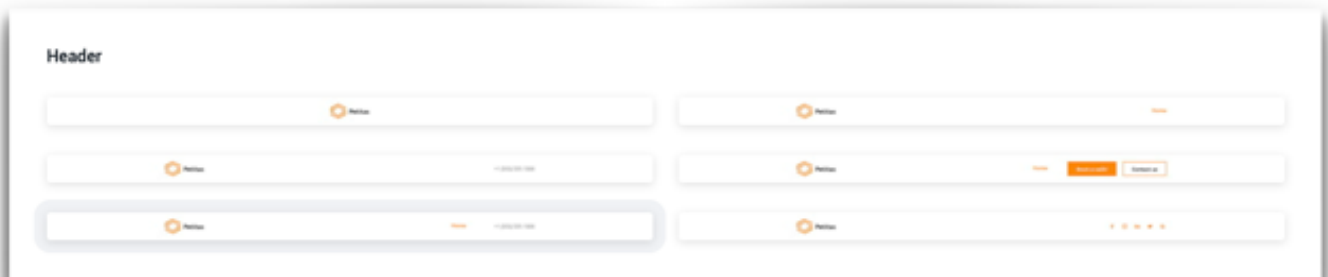

Pridanie navigačného panela

Last updated 12 októbra, 2024

Navigácia by mala byť jednoduchá a nemala by vyžadovať, aby návštevník strávil veľa času vymýšľaním toho, ako sa môže pohybovať po vašom webe. Navigačný panel umožňuje vašim návštevníkom prechádzať medzi rôznymi časťami vášho webu. Mal by byť umiestnený na každej stránke a mal by byť konzistentný.

Väčšina šablón a webov s vizitkami už má nainštalovanú hlavičku navigácie. Na každú zo svojich stránok však musíte pridať navigačný panel. Tu je postup, ako pridať navigačný panel:

1. V ponuke **Webové stránky** choďte na **Stránky ...** a vyberte stránku, na ktorú chcete pridať navigáciu.
2. Prejdite do hornej časti stránky a kliknite na tlačidlo **+ Pridať blok**.
3. V Galérii blokov choďte na **Hlavička** a vyberte hlavičku s odkazmi, tlačidlami alebo ikonami sociálnych médií. Kliknutím na ňu ju nainštalujete automaticky.

4. Umiestnením kurzora myši na nový blok hlavičiek na svojej stránke aktivujte **Nastavenia navigácie**.

5. V nastaveniach Navigácie môžete:

- Pridajte novú stránku do navigácie kliknutím na okrúhle fialové **tlačidlo +**.