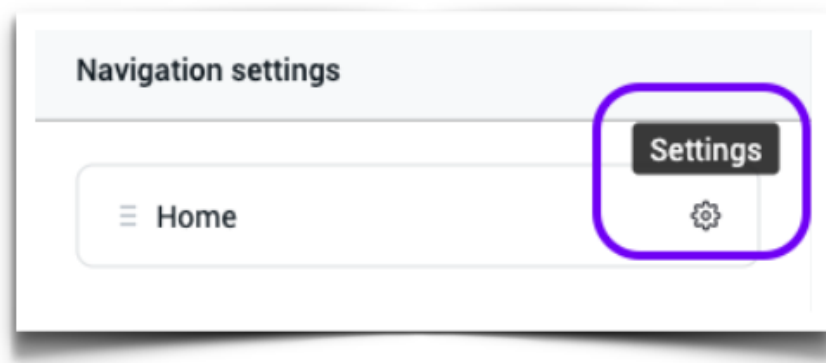

Väčšina šablón a webov s vizitkami už má nainštalovanú hlavičku navigácie. Na každú zo svojich stránok však musíte pridať navigačný panel. Tu je postup, ako pridať navigačný panel:

1. V ponuke **Webové stránky** choďte na **Stránky ...** a vyberte stránku, na ktorú chcete pridať navigáciu.
2. Prejdite do hornej časti stránky a kliknite na tlačidlo **+ Pridať blok**.
3. V Galérii blokov choďte na **Hlavička** a vyberte hlavičku s odkazmi, tlačidlami alebo ikonami sociálnych médií. Kliknutím na ňu ju nainštalujete automaticky.

4. Umiestnením kurzora myši na nový blok hlavičiek na svojej stránke aktivujte **Nastavenia navigácie**.

5. V nastaveniach Navigácie môžete:

- Pridajte novú stránku do navigácie kliknutím na okrúhle fialové **tlačidlo +**.

- Správa stránok v navigácii: kliknite na ikonu **Nastavenia ozubeného kolieska** vedľa názvu stránky.

Môžete nastaviť názov stránky tak, ako by sa zobrazoval na navigačnej lište, a tiež určiť, čo konkrétny odkaz robí. Položky navigácie môžete prepojiť s blokom na stránke, inej webovej stránke alebo inej adrese URL.